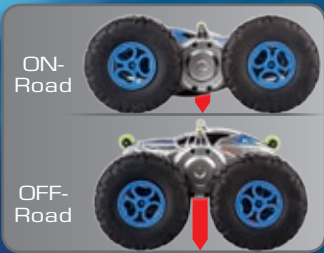

**NOCH MEHR STUNT ACTION
DURCH OFFROAD MODUS**
**MORE SPECTACULAR STUNT ACTION
DUE TO OFFROAD MODE**