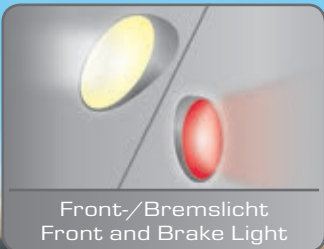

Front-/Bremslicht
Front and Brake Light