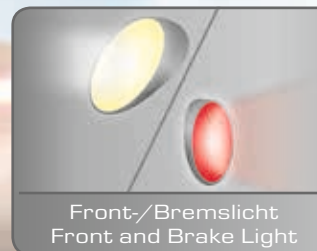

Carrera®

PROFI® RC

Front-/Bremslicht
Front and Brake Light

FORD F-150 RAPTOR - PX - CARRERA® PROFI® RC

Item-No.: 370183017 · C

Packaging unit: 2 pc./carton

Official Ford
licensed product

TECHNICAL
UPDATE