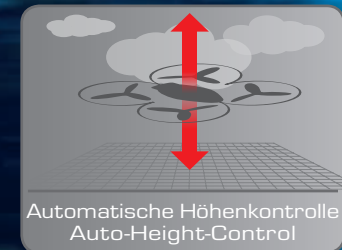

Carrera RC

CARRERA RC MICRO HD AIR CAM COPTER

Item-No.: 370503025 • P • Q • *

Packaging unit: 6 pc./carton

NEW

Smartphone/ Tablet
nicht im Lieferumfang enthalten
Not included in the package

	Rotordurchmesser Rotor diameter	approx. 2,4 cm · 0.94 in.
	Größe Size	approx. 6,5 x 6,5 cm · 2.56 x 2.56 in.
	Verwendungsbereich Purpose	House and garden
	Alter Age	8+

	Technologie Technology	2.4 GHz D/P
	Steuerung Steering	Digital Proportional Smartphone controlled
	Frequenz Frequency	2.4 GHz
	Konfiguration Configuration	Ready to Fly incl. controller batteries

	Akku Battery	3,7 V - 200 mAh Li-Po # 370600055
	Ladegerät Charger	USB charger cable # 370600056
	Ladezeit Recharging time	≈ 30 minutes
	Laufzeit Running time	up to 5 minutes

CARS

QUADROCOPTERS

HELICOPTERS

BOATS