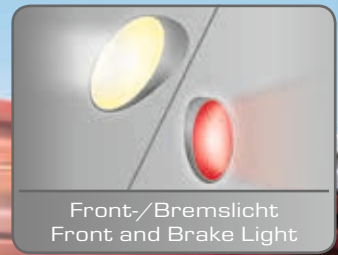

POWER MACHINE – CARRERA® PROFI® RC

Item-No.: 370183005 •

Packaging unit: 2 pc./carton

	Maßstab Scale	1:18
	Fahrzeuglänge Size	approx. 27,5 cm · 10.83 inch
	Geschwindigkeit Speed	up to 50 km/h · 31.07 mph
	Alter Age	14+

	Technologie Technology	2.4 GHz D/P
	Steuerung Steering	Digital Proportional
	Frequenz Frequency	2.4 GHz
	Konfiguration Configuration	Ready to Run incl. controller batteries

	Akku Battery	7,4 V - 1100 mAh Li-ion # 370600022 · 2x AA
	Ladegerät Charger	8,4 V - 1000 mA charger # 370600021
	Ladezeit Recharging time	≈ 70 minutes
	Laufzeit Running time	up to 15 minutes

CARS 1:18

QUADROCOPTERS

HELICOPTERS

BOATS